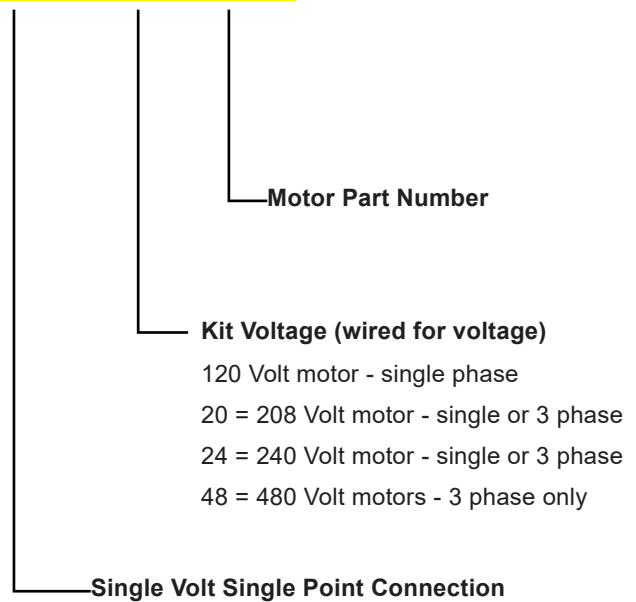

SVSPC PARTS

SVSPC PART #	H.P.	VOLTAGE	PHASE
SVSPC12-161	3/4	120	1
SVSPC12-165	1	120	1
SVSPC12-169	1 1/2	120	1
SVSPC12-172	2	120	1
SVSPC20-161	3/4	208	1
SVSPC24-161	3/4	240	1
SVSPC20-165	1	208	1
SVSPC24-165	1	240	1
SVSPC20-169	1 1/2	208	1
SVSPC24-169	1 1/2	240	1
SVSPC20-172	2	208	1
SVSPC24-172	2	240	1
SVSPC20-163	3/4	208	3
SVSPC24-163	3/4	240	3
SVSPC20-166	1	208	3
SVSPC24-166	1	240	3
SVSPC20-167	1	200	3
SVSPC20-170	1 1/2	208	3
SVSPC24-170	1 1/2	240	3
SVSPC20-171	1 1/2	200	3
SVSPC20-173	2	208	3
SVSPC24-173	2	240	3
SVSPC20-174	2	200	3
SVSPC20-176	3	208	3
SVSPC24-176	3	240	3
SVSPC20-177	3	200	3
SVSPC20-178	5	208	3
SVSPC24-178	5	240	3
SVSPC20-179	5	200	3
SVSPC24-182	7 1/2	240	3
SVSPC20-183	10	208	3
SVSPC24-183	10	240	3
SVSPC48-163	3/4	480	3
SVSPC48-166	1	480	3
SVSPC48-170	1 1/2	480	3
SVSPC48-173	2	480	3
SVSPC48-176	3	480	3
SVSPC48-178	5	480	3
SVSPC48-182	7 1/2	480	3
SVSPC48-183	10	480	3

INCLUDES:

- CONTROL VOLTAGE TRANSFORMER
- PUMP TRANSFORMER
- MOTOR CONTRACTOR
- PUMP CONTRACTOR
- THERMAL MOTOR PROTECTION
- FUSING
- TRANSFORMER FOR 208-204/480V 3-PHASE TO 120V 1-PHASE
- TRANSFORMER FROM 120V TO 24V FOR THE CONTROL CIRCUIT

EXAMPLE MODEL

(All pumps are 120V)

SVSPC 24 - 176